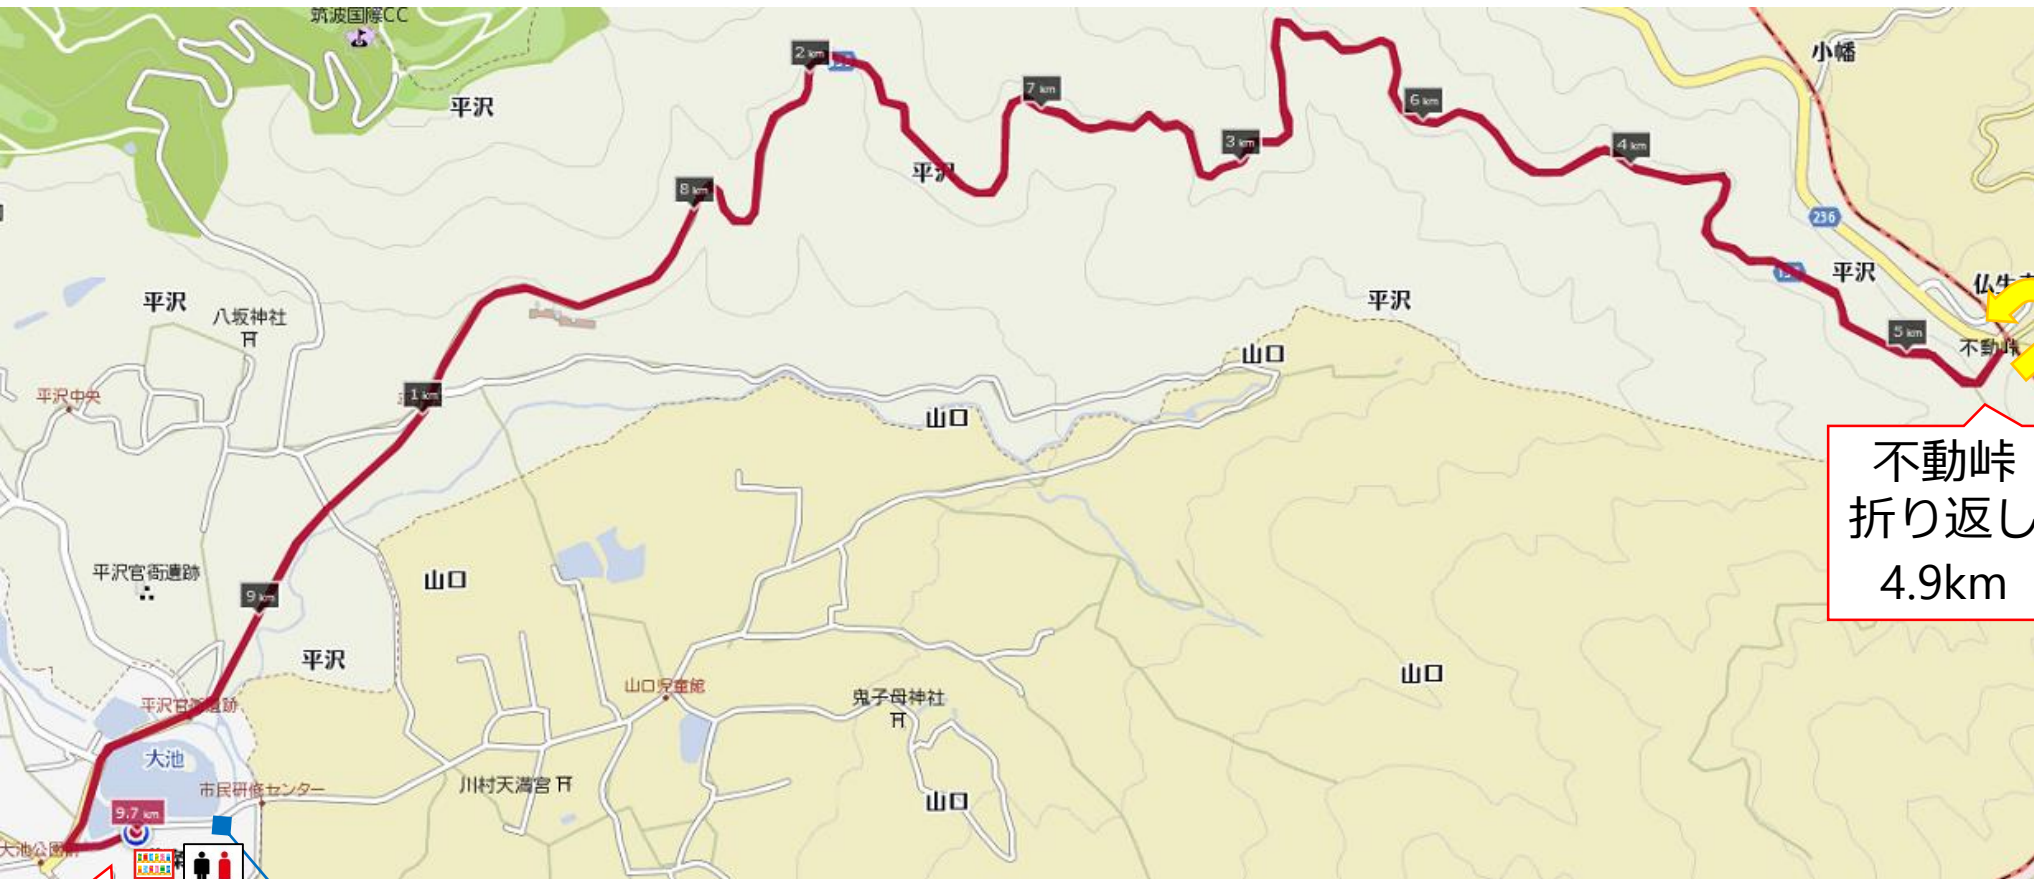

大池公園～不動峠往復コース

距離：9.8km

不動峠
折り返し
4.9km

大池公園
スタート
ゴール

市民研修センター
入浴施設 ¥520
(13:00-20:00)